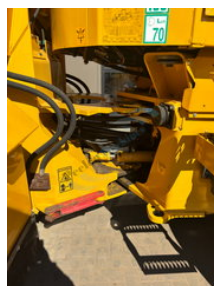

Volvo L 70 C

Algemene kenmerken

Merk	Volvo
Subcategorie	Wiellader
Bouwjaar	1997
Afgelezen urenstand	20940
Conditie	Gebruikt

Volvo L 70 C

Omschrijving

Volvo L 70 C Bouwjaar 1997 20940 telleruren 650/65 R 25 Aeolus banden Hydraulische snelwissel met dichte bak 3e functie Nederlands kenteken Automatische smering werkt niet Voor leeftijd en uren zeer nette, strakke en goedwerkende Nederlandse shovel