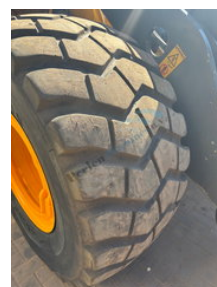

Volvo L 70 C

Algemene kenmerken

Merk	Volvo
Subcategorie	Wiellader
Bouwjaar	1997
Afgelezen urenstand	20940
Conditie	Gebruikt

Volvo L 70 C

Omschrijving

Volvo L 70 C Bouwjaar 1997 20940 telleruren 650/65 R 25 Aeolus banden Hydraulische snelwissel met dichte bak 3e functie Nederlands kenteken Automatische smering werkt niet Voor leeftijd en uren zeer nette, strakke en goedwerkende Nederlandse shovel