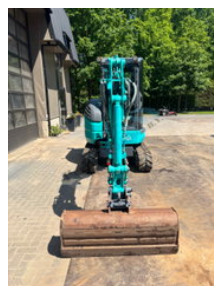

Kobelco SK 28 SR-6E

Algemene kenmerken

Merk	Kobelco
Subcategorie	Minigraafmachine rups
Bouwjaar	2019
Afgelezen urenstand	3300
Conditie	Gebruikt

Kobelco SK 28 SR-6E

Omschrijving

Kobelco SK28SR-6E Bouwjaar 2019 3300 telleruren 3020 kg Hydraulische snelwissel CW 05 met brede bak 2 extra hydraulische functie's, proportioneel te bedienen in de hendels Nieuwe sprocket, rupsen en bovenrollen Airco Nette goedwerkende Nederlandse kraan, met weinig speling