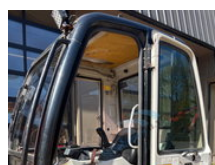

Ihi 45 NX2 *gereserveerd*

Algemene kenmerken

Merk	Ihi
Subcategorie	Minigraafmachine rups
Bouwjaar	2006
Afgelezen urenstand	12178
Conditie	Gebruikt

Ihi 45 NX2 *gereserveerd*

Omschrijving

IHI 45 NX2 Bouwjaar 2006 12180 telleruren Hydraulische snelwissel CW 05 met brede bak 2 extra hydraulische functie's Nieuwe sprockets en bovenrollen, rubbertracks in matig/redelijke staat Goedwerkende Nederlandse kraan