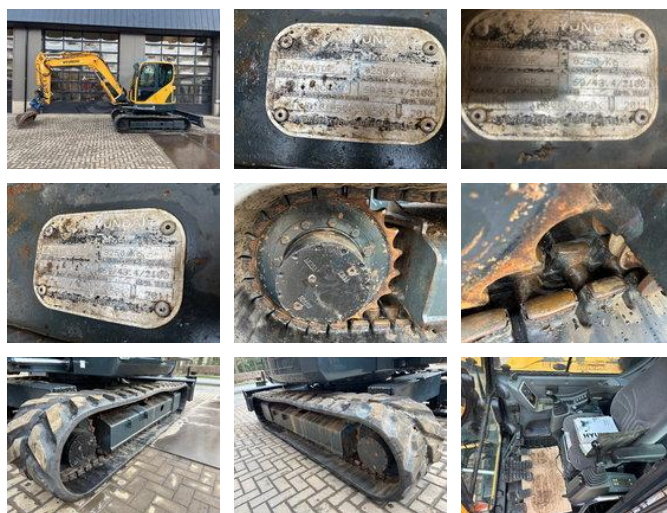

## Hyundai Robex 80 CR-9

### Algemene kenmerken

|                     |                       |
|---------------------|-----------------------|
| Merk                | Hyundai               |
| Subcategorie        | Minigraafmachine rups |
| Bouwjaar            | 2011                  |
| Afgelezen urenstand | 13995                 |
| Conditie            | Gebruikt              |

# Hyundai Robex 80 CR-9

## Omschrijving

Hyundai Robex 80 CR – 9 Bouwjaar 2011 13995 telleruren Net SMP draaikantelstuk CW 10 met brede bak 2 extra hydraulische functie's Voor leeftijd en uren zeer nette kraan Let op, pompkeerring lekt