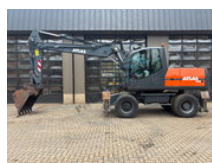

### Algemene kenmerken

Merk	Atlas
Subcategorie	Wielgraafmachine
Bouwjaar	2004
Afgelezen urenstand	8848
Conditie	Gebruikt