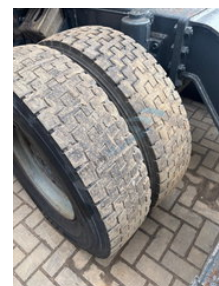

Atlas Terex 1905 * gereserveerd*

Algemene kenmerken

Merk	Atlas
Subcategorie	Wielgraafmachine
Bouwjaar	2004
Afgelezen urenstand	8848
Conditie	Gebruikt