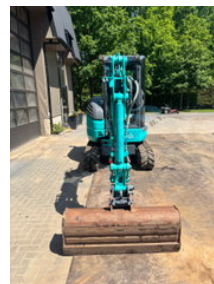

Kobelco SK 28 SR-6E

Allgemeine Merkmale

Marke	Kobelco
Unterkategorie	Mini-Raupenbagger
Baujahr	2019
Abgelesene Betriebsstunden	3300
Zustand	Gebraucht

Kobelco SK 28 SR-6E

Zubehör