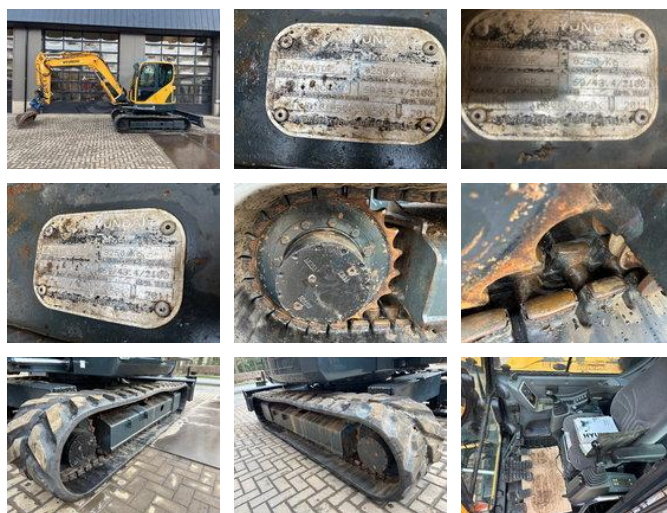

Hyundai Robex 80 CR-9

Allgemeine Merkmale

Marke	Hyundai
Unterkategorie	Mini-Raupenbagger
Baujahr	2011
Abgelesene Betriebsstunden	13995
Zustand	Gebraucht

Hyundai Robex 80 CR-9

Zubehör