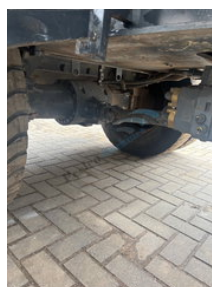

Atlas Terex 1905 * gereserveerd*

Allgemeine Merkmale

Marke	Atlas
Unterkategorie	Radbagger
Baujahr	2004
Abgelesene Betriebsstunden	8848
Zustand	Gebraucht

Atlas Terex 1905 * gereserveerd*

Zubehör