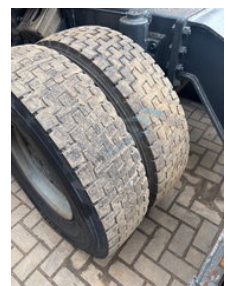

Atlas Terex 1905 * gereserveerd*

Allgemeine Merkmale

Marke	Atlas
Unterkategorie	Radbagger
Baujahr	2004
Abgelesene Betriebsstunden	8848
Zustand	Gebraucht

Atlas Terex 1905 * gereserveerd*

Zubehör