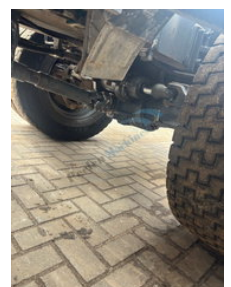

Atlas Terex 1905 * gereserveerd*

Allgemeine Merkmale

Marke	Atlas
Unterkategorie	Radbagger
Baujahr	2004
Abgelesene Betriebsstunden	8848
Zustand	Gebraucht

Atlas Terex 1905 * gereserveerd*

Zubehör