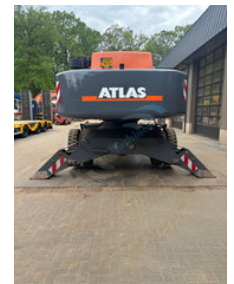

Atlas 350 MH

Allgemeine Merkmale

Marke	Atlas
Unterkategorie	Umschlagbagger
Baujahr	2012
Abgelesene Betriebsstunden	12318
Zustand	Gebraucht

Atlas 350 MH

Zubehör