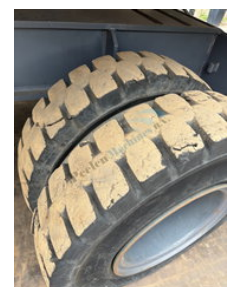

Atlas 350 MH

Allgemeine Merkmale

Marke	Atlas
Unterkategorie	Umschlagbagger
Baujahr	2012
Abgelesene Betriebsstunden	12318
Zustand	Gebraucht

Atlas 350 MH

Zubehör