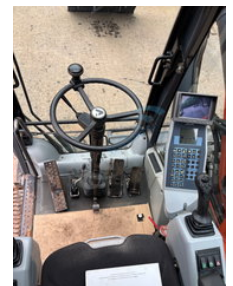

Atlas 160 W

Allgemeine Merkmale

Marke	Atlas
Unterkategorie	Radbagger
Baujahr	2014
Abgelesene Betriebsstunden	9268
Zustand	Gebraucht

Atlas 160 W

Zubehör